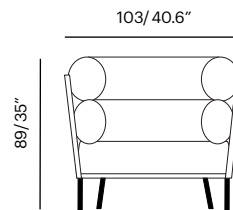

Tubo Club 2 Double