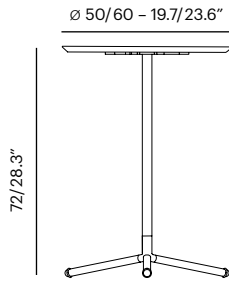

ø 40/50 - 15.7"/19.7"

Round Top

ø 40/15.7"

27/10.6"

Side T Low

ø 40/15.7"

37/14.7"

Side T

Hexagon Top

Oval Top

Mix Round Top

# Lebello Cut Sheet Specification

Collection	Description	SKU	Materials	Unit Price
<b>Roots T</b> <b>Roots Counter T</b>	<b>Roots T</b> ø 50, 60 x 72 cm	<b>mve-t</b> XX lbs/X.XX m³  	Brass Stainless Copper	<b>Call</b> 
	<b>Roots Counter T</b> ø 50, 60 x 90 cm	<b>mve-t-90</b> XX lbs/X.XX m³  	Brass Stainless Copper	<b>Call</b>
<b>Table Top</b> Teak,Oak, Walnut, CL or Stone				
<b>CL Table Top</b>				
	<b>CL 50 Round</b>	<b>cl-r50</b>	CL Color	<b>Call</b> 
	<b>CL 60 Round</b>	<b>cl-r60</b> 	CL Color	<b>Call</b>
<b>Wood Table Top</b>				
	<b>TK 50 Round</b>	<b>tk-r50</b>	Teak Wood Oak Wood	<b>Call</b>
	<b>WT 50 Round</b>	<b>wt-r50</b>	Walnut	<b>Call</b>
	<b>TK 60 Round</b>	<b>tk-r60</b>	Teak Wood Oak Wood	<b>Call</b>
	<b>WT 60 Round</b>	<b>wt-r60</b> 	Walnut	<b>Call</b>
<b>Stone Table Top</b>				
	<b>SE 50 Round</b>	<b>se-r50</b>	Jade Green Volcano Sandstone	<b>Call</b> <b>Call</b>
	<b>SE 60 Round</b>	<b>se-r60</b> 	Jade Green Volcano Sandstone	<b>Call</b> <b>Call</b>