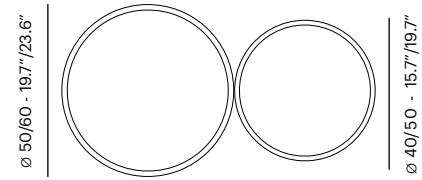

# Lebello Cut Sheet Specification

Collection	Description	SKU	Materials	Unit Price
<b>Roots Coffee T</b> Low/High  <b>Table Top</b> in Teak, Oak, Walnut, CL or Stone	<b>Stone Table Top</b>			
	<b>SE 40 Round</b>	<b>se-r40</b>	Jade Green Volcano Sandstone	<b>Call</b> <b>Call</b>
	<b>SE 50 Round</b>	<b>se-r50</b>	Jade Green Volcano Sandstone	<b>Call</b> <b>Call</b>
	<b>SE 60 Round</b>	<b>se-r60</b>	Jade Green Volcano Sandstone	<b>Call</b> <b>Call</b>

Hexagon Top

Oval Top

Mix Round Top

# Lebello Cut Sheet Specification

Collection	Description	SKU	Materials	Unit Price
<b>Roots T</b> <b>Roots Counter T</b>	<b>Roots T</b> ø 50, 60 x 72 cm	<b>mve-t</b> XX lbs/X.XX m³  	Brass Stainless Copper	<b>Call</b> 
	<b>Roots Counter T</b> ø 50, 60 x 90 cm	<b>mve-t-90</b> XX lbs/X.XX m³  	Brass Stainless Copper	<b>Call</b>
<b>Table Top</b> Teak,Oak, Walnut, CL or Stone				
<b>CL Table Top</b>				
	<b>CL 50 Round</b>	<b>cl-r50</b>	CL Color	<b>Call</b> 
	<b>CL 60 Round</b>	<b>cl-r60</b> 	CL Color	<b>Call</b>
<b>Wood Table Top</b>				
	<b>TK 50 Round</b>	<b>tk-r50</b>	Teak Wood Oak Wood	<b>Call</b>
	<b>WT 50 Round</b>	<b>wt-r50</b>	Walnut	<b>Call</b>
	<b>TK 60 Round</b>	<b>tk-r60</b>	Teak Wood Oak Wood	<b>Call</b>
	<b>WT 60 Round</b>	<b>wt-r60</b> 	Walnut	<b>Call</b>
<b>Stone Table Top</b>				
	<b>SE 50 Round</b>	<b>se-r50</b>	Jade Green Volcano Sandstone	<b>Call</b> <b>Call</b>
	<b>SE 60 Round</b>	<b>se-r60</b> 	Jade Green Volcano Sandstone	<b>Call</b> <b>Call</b>