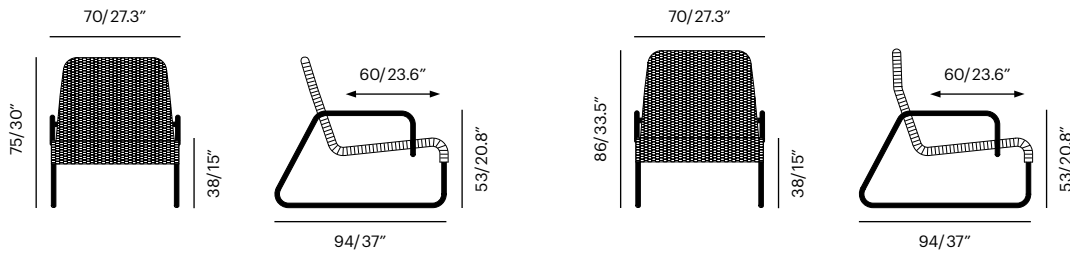

Lebello Cut sheet Specification

Collection	Description	SKU	Materials	Unit Price	
Sunny Arms TR -new Sunny Arms TR High	Sunny Arms TR 70 x 94 x 75 cm	sya-tr XX lbs / X.XX m	Tech-Ropes Mix Frame Color	Call	
	Sunny Arms TR High High Back 70 x 94 x 86 cm	sya-trh XX lbs / X.XX m ³	Tech-Ropes Mix Frame Color	Call	

Woven in Tech * Gildo Ropes
Made in Italy

Sunny Arms TR

Sunny Arms TR High

Pads -new For Sunny Arms TR Series	Sunny TR Pad COM: 0.50 sqm	sya-tr-p	Fabric G2 Fabric G3 Fabric G4 Fabric G5	Call Call Call Call	
--	--------------------------------------	-----------------	--	--	--

Pillows For Sunny Arms TR Series	Sunny TR Back Pillow 55 x 50 x 4 cm COM: 0.60 sqm	sya-tr-cb-g2 sya-tr-cb-g3 sya-tr-cb-g4 sya-tr-cb-g5	Fabric G2 Fabric G3 Fabric G4 Fabric G5	Call Call Call Call
	Sunny TR Back Pillow 2 40 x 45 x 4 cm COM: 0.55 sqm	sya-tr-cb2-g2 sya-tr-cb2-g3 sya-tr-cb2-g4 sya-tr-cb2-g5	Fabric G2 Fabric G3 Fabric G4 Fabric G5	Call Call Call Call

Sunny Side TR/ Foot Stool -new	Sunny Side TR/ Foot Stool 50 x 50 x 28 cm	syt-tr 10 lbs / 0.08 m ³	Tech-Ropes Mix Frame Color	Call	
---	---	---	-------------------------------	----------------------	---