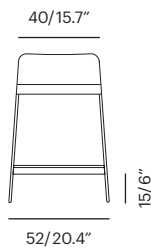

# Lebello Cut Sheet Specification

Collection	Item	SKU	Materials	Unit Price	
Sun Set Chair Sun Set Stool Sun Set Arms Stool Stacking	<b>Stacking Chair</b>	<b>ss-s</b> 8.4 lbs/0.40 m <sup>3</sup>	Standard Fibers Premium Fibers	<a href="#">Call</a> <a href="#">Call</a>	
	<b>Counter Stool</b> Seat H: 24"	<b>ssc</b> 12 lbs/0.41 m <sup>3</sup>	Standard Fibers Premium Fibers	<a href="#">Call</a> <a href="#">Call</a>	
	<b>Counter Arms Stool</b> Teak Arms Seat H: 24"	<b>ssc-at</b> 12 lbs/0.41 m <sup>3</sup>	Standard Fibers Premium Fibers	<a href="#">Call</a> <a href="#">Call</a>	  

Sun Set Chair

Counter Stool

Counter Arms Stool

Sun Set T	<b>Coffee Table</b> Weaved Legs	<b>sst</b> 6.4 lbs/0.14 m <sup>3</sup>	Standard Fibers Premium Fibers	<a href="#">Call</a> <a href="#">Call</a>	
	<b>Table Top</b>				
	<b>Glass Top</b> 60 x 60 x 4 mm	<b>sst-tg</b>	Tempered Glass	<a href="#">Call</a>	
	<b>CL Square Top</b> 60 x 60 x 12 mm	<b>cl-s60</b>	CL White, CL Grey	<a href="#">Call</a>	