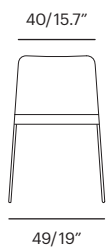

# Lebello Cut Sheet Specification

Collection	Item	SKU	Materials	Unit Price	
Sun Set Chair Sun Set Stool Sun Set Arms Stool Stacking	<b>Stacking Chair</b>	<b>ss-s</b> 8.4 lbs/0.40 m <sup>3</sup>	Standard Fibers Premium Fibers	<a href="#">Call</a> <a href="#">Call</a>	
	<b>Counter Stool</b> Seat H: 24"	<b>ssc</b> 12 lbs/0.41 m <sup>3</sup>	Standard Fibers Premium Fibers	<a href="#">Call</a> <a href="#">Call</a>	
	<b>Counter Arms Stool</b> Teak Arms Seat H: 24"	<b>ssc-at</b> 12 lbs/0.41 m <sup>3</sup>	Standard Fibers Premium Fibers	<a href="#">Call</a> <a href="#">Call</a>	  

Sun Set Chair

Counter Stool

Counter Arms Stool

Sun Set T	<b>Coffee Table</b> Weaved Legs	<b>sst</b> 6.4 lbs/0.14 m <sup>3</sup>	Standard Fibers Premium Fibers	<a href="#">Call</a> <a href="#">Call</a>	
	<b>Table Top</b>				
	<b>Glass Top</b> 60 x 60 x 4 mm	<b>sst-tg</b>	Tempered Glass	<a href="#">Call</a>	
	<b>CL Square Top</b> 60 x 60 x 12 mm	<b>cl-s60</b>	CL White, CL Grey	<a href="#">Call</a>	