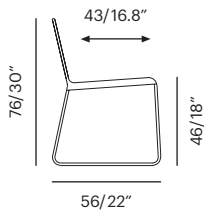

# Lebello Cut Sheet Specification

Collection	Item	SKU	Materials	Unit Price	
Sun Set Chair Sun Set Stool Sun Set Arms Stool Stacking	<b>Stacking Chair</b>	<b>ss-s</b> 8.4 lbs/0.40 m <sup>3</sup>	Standard Fibers Premium Fibers	<a href="#">Call</a> <a href="#">Call</a>	
	<b>Counter Stool</b> Seat H: 24"	<b>ssc</b> 12 lbs/0.41 m <sup>3</sup>	Standard Fibers Premium Fibers	<a href="#">Call</a> <a href="#">Call</a>	
	<b>Counter Arms Stool</b> Teak Arms Seat H: 24"	<b>ssc-at</b> 12 lbs/0.41 m <sup>3</sup>	Standard Fibers Premium Fibers	<a href="#">Call</a> <a href="#">Call</a>	  

Sun Set Chair

Counter Stool

Counter Arms Stool

Sun Set T	<b>Coffee Table</b> Weaved Legs	<b>sst</b> 6.4 lbs/0.14 m <sup>3</sup>	Standard Fibers Premium Fibers	<a href="#">Call</a> <a href="#">Call</a>	
	<b>Table Top</b>				
	<b>Glass Top</b> 60 x 60 x 4 mm	<b>sst-tg</b>	Tempered Glass	<a href="#">Call</a>	
	<b>CL Square Top</b> 60 x 60 x 12 mm	<b>cl-s60</b>	CL White, CL Grey	<a href="#">Call</a>	