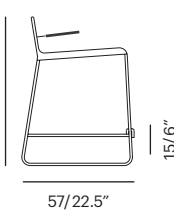

# Lebello Cut Sheet Specification

Collection	Item	SKU	Materials	Unit Price	
Sun Set Chair Sun Set Stool Sun Set Arms Stool Stacking	<b>Stacking Chair</b>	<b>ss-s</b> 8.4 lbs/0.40 m <sup>3</sup>	Standard Fibers Premium Fibers	<a href="#">Call</a> <a href="#">Call</a>	
	<b>Counter Stool</b> Seat H: 24"	<b>ssc</b> 12 lbs/0.41 m <sup>3</sup>	Standard Fibers Premium Fibers	<a href="#">Call</a> <a href="#">Call</a>	
	<b>Counter Arms Stool</b> Teak Arms Seat H: 24"	<b>ssc-at</b> 12 lbs/0.41 m <sup>3</sup>	Standard Fibers Premium Fibers	<a href="#">Call</a> <a href="#">Call</a>	  

Sun Set Chair

Counter Stool

Counter Arms Stool

Sun Set T	<b>Coffee Table</b> Weaved Legs	<b>sst</b> 6.4 lbs/0.14 m <sup>3</sup>	Standard Fibers Premium Fibers	<a href="#">Call</a> <a href="#">Call</a>	
	<b>Table Top</b>				
	<b>Glass Top</b> 60 x 60 x 4 mm	<b>sst-tg</b>	Tempered Glass	<a href="#">Call</a>	
	<b>CL Square Top</b> 60 x 60 x 12 mm	<b>cl-s60</b>	CL White, CL Grey	<a href="#">Call</a>	