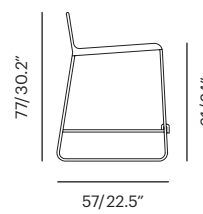

# Lebello Cut Sheet Specification

Collection	Item	SKU	Materials	Unit Price	
Sun Set Chair Sun Set Stool Sun Set Arms Stool Stacking	<b>Stacking Chair</b>	<b>ss-s</b> 8.4 lbs/0.40 m <sup>3</sup>	Standard Fibers Premium Fibers	<a href="#">Call</a> <a href="#">Call</a>	
	<b>Counter Stool</b> Seat H: 24"	<b>ssc</b> 12 lbs/0.41 m <sup>3</sup>	Standard Fibers Premium Fibers	<a href="#">Call</a> <a href="#">Call</a>	
	<b>Counter Arms Stool</b> Teak Arms Seat H: 24"	<b>ssc-at</b> 12 lbs/0.41 m <sup>3</sup>	Standard Fibers Premium Fibers	<a href="#">Call</a> <a href="#">Call</a>	  

Sun Set Chair

Counter Stool

Counter Arms Stool

Sun Set T	<b>Coffee Table</b> Weaved Legs	<b>sst</b> 6.4 lbs/0.14 m <sup>3</sup>	Standard Fibers Premium Fibers	<a href="#">Call</a> <a href="#">Call</a>	
	<b>Table Top</b>				
	<b>Glass Top</b> 60 x 60 x 4 mm	<b>sst-tg</b>	Tempered Glass	<a href="#">Call</a>	
	<b>CL Square Top</b> 60 x 60 x 12 mm	<b>cl-s60</b>	CL White, CL Grey	<a href="#">Call</a>	