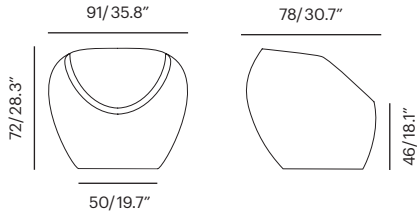

2017 New Releases  
MSRP

Collection	Description	SKU	Materials	Unit Price	
<b>Donut Lounge</b> <span style="background-color: #0070C0; color: white; padding: 2px;">-new</span>	<b>Donut Chair</b> 81 x 76 x 75 cm	<b>dc</b> XX lbs/X.XX m <sup>3</sup>	Outdoor Loom Natural Loom	<a href="#">Call</a>	

<b>Cushions</b> <span style="background-color: #0070C0; color: white; padding: 2px;">-new</span> For Donut Chair	<b>Donut Cushion</b> COM: 1.10 sqm	<b>dc-c-qdf</b> 	Fabric G2 Fabric G3 Fabric G4 Fabric G5 Knit-Tech	<a href="#">Call</a> <a href="#">Call</a> <a href="#">Call</a> <a href="#">Call</a>	
	<b>Back Cushion</b> 35 x 95 cm COM: 0.8 sqm	<b>dc-bc-qdf</b> 	Fabric G2 Fabric G3 Fabric G4 Fabric G5 Knit-Tech	<a href="#">Call</a> <a href="#">Call</a> <a href="#">Call</a> <a href="#">Call</a>	

<b>Donut Lounge T</b> <span style="background-color: #0070C0; color: white; padding: 2px;">-new</span> <b>Donut Coffee T</b>	<b>Donut Lounge T</b> 56 x 38 cm	<b>dlt</b> XX lbs/X.XX m <sup>3</sup>	Outdoor Loom Natural Loom	<a href="#">Call</a>	
	<b>Donut Coffee T</b> 70 x 38 cm	<b>dct</b> XX lbs/X.XX m <sup>3</sup>	Outdoor Loom Natural Loom	<a href="#">Call</a>	