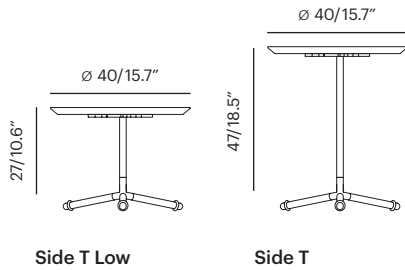

2017 New Releases  
MSRP

Collection	Description	SKU	Materials	Unit Price	
<b>Roots Side T</b> <span style="background-color: #0070C0; color: white; padding: 2px;">-new</span> Solid Metal Tables	<b>Roots</b>	<b>mve-stl</b>	Brass/ Stainless	<a href="#">Call</a>	
	<b>Side T Low</b> ø 40, 50 x 27 cm	XX lbs/X.XX m³  	Copper	<a href="#">Call</a>	
<b>Table Top</b> in Teak, Walnut or CL	<b>Roots Side T</b> ø 40, 50 x 47 cm	<b>mve-st</b> XX lbs/X.XX m³  	Brass/ Stainless Copper	<a href="#">Call</a> <a href="#">Call</a>	
	<b>Table Top</b>				
	<b>CL 40 Round</b>	<b>cl-r40</b>	CL Grey, CL White	<a href="#">Call</a>	
	<b>CL 50 Round</b>	<b>cl-r50</b>	CL Grey, CL White	<a href="#">Call</a>	
	<b>TK 40 Round</b>	<b>tk-r40</b>	Teak Wood	<a href="#">Call</a>	
	<b>WT 40 Round</b>	<b>wt-r40</b>	Walnut	<a href="#">Call</a>	
	<b>TK 50 Round</b>	<b>tk-r50</b>	Teak Wood	<a href="#">Call</a>	
	<b>WT 50 Round</b>	<b>wt-r50</b>  	Walnut	<a href="#">Call</a>	

Side T Low

Side T

Round Top

<b>Roots Side T + Handle</b> <span style="background-color: #0070C0; color: white; padding: 2px;">-new</span> <b>+ LED Light</b>	<b>Roots Side T + Handle</b> ø 40 x 47 cm	<b>mst-h</b> XX lbs/X.XX m³  	Brass/ Stainless Copper	<a href="#">Call</a> <a href="#">Call</a>	
	<b>Roots Side T + LED Light</b> ø 40 x 47 cm	<b>mst-hled</b> XX lbs/X.XX m³   	Brass/ Stainless Copper	<a href="#">Call</a> <a href="#">Call</a>	
<b>Table Top</b> in Teak, Walnut or CL	<b>Table Top</b>				
	<b>CL 40 Round</b>	<b>cl-r40</b>	CL Grey, CL White	<a href="#">Call</a>	
	<b>TK 40 Round</b>	<b>tk-r40</b>	Teak Wood	<a href="#">Call</a>	
	<b>WT 40 Round</b>	<b>wt-r40</b>  	Walnut	<a href="#">Call</a>	

Side T + Handle

Side T + LED Light

Round Top