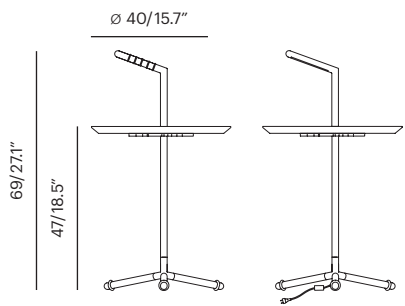

2017 New Releases  
MSRP

Collection	Description	SKU	Materials	Unit Price	
<b>Roots Side T</b> <span style="background-color: #0070C0; color: white; padding: 2px;">-new</span> Solid Metal Tables	<b>Roots</b>	<b>mve-stl</b>	Brass/ Stainless	<a href="#">Call</a>	
	<b>Side T Low</b> ø 40, 50 x 27 cm	XX lbs/X.XX m³  	Copper	<a href="#">Call</a>	
<b>Table Top</b> in Teak, Walnut or CL	<b>Roots Side T</b> ø 40, 50 x 47 cm	<b>mve-st</b> XX lbs/X.XX m³  	Brass/ Stainless Copper	<a href="#">Call</a> <a href="#">Call</a>	
	<b>Table Top</b>				
	<b>CL 40 Round</b>	<b>cl-r40</b>	CL Grey, CL White	<a href="#">Call</a>	
	<b>CL 50 Round</b>	<b>cl-r50</b>	CL Grey, CL White	<a href="#">Call</a>	
	<b>TK 40 Round</b>	<b>tk-r40</b>	Teak Wood	<a href="#">Call</a>	
	<b>WT 40 Round</b>	<b>wt-r40</b>	Walnut	<a href="#">Call</a>	
	<b>TK 50 Round</b>	<b>tk-r50</b>	Teak Wood	<a href="#">Call</a>	
	<b>WT 50 Round</b>	<b>wt-r50</b>  	Walnut	<a href="#">Call</a>	

Side T Low

Side T

Round Top

<b>Roots Side T + Handle</b> <span style="background-color: #0070C0; color: white; padding: 2px;">-new</span> <b>+ LED Light</b>	<b>Roots Side T + Handle</b> ø 40 x 47 cm	<b>mst-h</b> XX lbs/X.XX m³  	Brass/ Stainless Copper	<a href="#">Call</a> <a href="#">Call</a>	
	<b>Roots Side T + LED Light</b> ø 40 x 47 cm	<b>mst-hled</b> XX lbs/X.XX m³   	Brass/ Stainless Copper	<a href="#">Call</a> <a href="#">Call</a>	
<b>Table Top</b> in Teak, Walnut or CL	<b>Table Top</b>				
	<b>CL 40 Round</b>	<b>cl-r40</b>	CL Grey, CL White	<a href="#">Call</a>	
	<b>TK 40 Round</b>	<b>tk-r40</b>	Teak Wood	<a href="#">Call</a>	
	<b>WT 40 Round</b>	<b>wt-r40</b>  	Walnut	<a href="#">Call</a>	

Side T + Handle

Side T + LED Light

Round Top