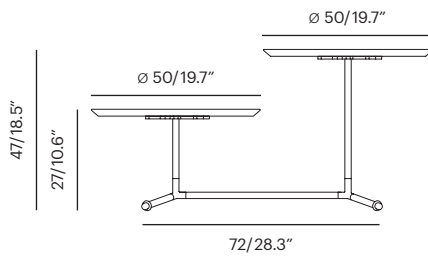

Collection	Description	SKU	Materials	Unit Price
<b>Roots Coffee T</b> <span style="background-color: #0070C0; color: white; padding: 2px;">-new</span> Low/High	<b>Coffee T Low</b> 90 x 45 x 27 cm	<b>mve-ct</b> XX lbs/X.XX m <sup>3</sup> 304 Cu	Brass/ Stainless Copper	<a href="#">Call</a> <a href="#">Call</a>
	<b>Coffee T High</b> 90 x 45 x 47 cm	<b>mve-cth</b> XX lbs/X.XX m <sup>3</sup> 304 Cu	Brass/ Stainless Copper	<a href="#">Call</a> <a href="#">Call</a>
	<b>Coffee T Mix</b> 72 x 40, 50 x 47 cm	<b>mve-ctx</b> XX lbs/X.XX m <sup>3</sup> 304 Cu	Brass/ Stainless Copper	<a href="#">Call</a> <a href="#">Call</a>

**Table Top**  
in Teak, Walnut or CL

Coffee T Low

Coffee T Mix

Hexagon Top

Oval Top

Mix Round Top

**Table Top**

<b>TK Hexagon</b>	<b>tk-h90</b>	Teak Wood	<a href="#">Call</a>
<b>WT Hexagon</b>	<b>wt-h90</b>	Walnut	<a href="#">Call</a>
<b>TK Oval</b>	<b>tk-o90</b>	Teak Wood	<a href="#">Call</a>
<b>WT Oval</b>	<b>wt-o90</b>	Walnut	<a href="#">Call</a>
<b>CL Hexagon</b>	<b>cl-h90</b>	CL Grey, CL White	<a href="#">Call</a>
<b>CL 40 Round</b>	<b>cl-r40</b>	CL Grey, CL White	<a href="#">Call</a>
<b>CL 50 Round</b>	<b>cl-r50</b>	CL Grey, CL White	<a href="#">Call</a>