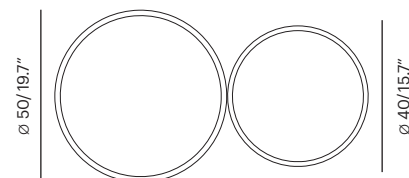

Collection	Description	SKU	Materials	Unit Price
<b>Roots Coffee T</b> <span style="background-color: #0070C0; color: white; padding: 2px;">-new</span> Low/High	<b>Coffee T Low</b> 90 x 45 x 27 cm	<b>mve-ct</b> XX lbs/X.XX m <sup>3</sup> 304 Cu	Brass/ Stainless Copper	<a href="#">Call</a> <a href="#">Call</a>
	<b>Coffee T High</b> 90 x 45 x 47 cm	<b>mve-cth</b> XX lbs/X.XX m <sup>3</sup> 304 Cu	Brass/ Stainless Copper	<a href="#">Call</a> <a href="#">Call</a>
	<b>Coffee T Mix</b> 72 x 40, 50 x 47 cm	<b>mve-ctx</b> XX lbs/X.XX m <sup>3</sup> 304 Cu	Brass/ Stainless Copper	<a href="#">Call</a> <a href="#">Call</a>

**Table Top**  
in Teak, Walnut or CL

Coffee T Low

Coffee T Mix

Hexagon Top

Oval Top

Mix Round Top

**Table Top**

<b>TK Hexagon</b>	<b>tk-h90</b>	Teak Wood	<a href="#">Call</a>
<b>WT Hexagon</b>	<b>wt-h90</b>	Walnut	<a href="#">Call</a>
<b>TK Oval</b>	<b>tk-o90</b>	Teak Wood	<a href="#">Call</a>
<b>WT Oval</b>	<b>wt-o90</b>	Walnut	<a href="#">Call</a>
<b>CL Hexagon</b>	<b>cl-h90</b>	CL Grey, CL White	<a href="#">Call</a>
<b>CL 40 Round</b>	<b>cl-r40</b>	CL Grey, CL White	<a href="#">Call</a>
<b>CL 50 Round</b>	<b>cl-r50</b>	CL Grey, CL White	<a href="#">Call</a>