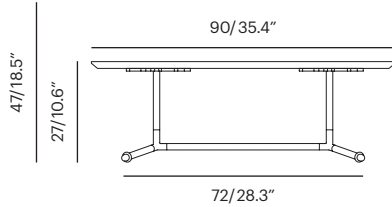

Collection	Description	SKU	Materials	Unit Price
<b>Roots Coffee T</b> <span style="background-color: #0070C0; color: white; padding: 2px;">-new</span> Low/High	<b>Coffee T Low</b> 90 x 45 x 27 cm	<b>mve-ct</b> XX lbs/X.XX m <sup>3</sup> 304 Cu	Brass/ Stainless Copper	<a href="#">Call</a> <a href="#">Call</a>
	<b>Coffee T High</b> 90 x 45 x 47 cm	<b>mve-cth</b> XX lbs/X.XX m <sup>3</sup> 304 Cu	Brass/ Stainless Copper	<a href="#">Call</a> <a href="#">Call</a>
	<b>Coffee T Mix</b> 72 x 40, 50 x 47 cm	<b>mve-ctx</b> XX lbs/X.XX m <sup>3</sup> 304 Cu	Brass/ Stainless Copper	<a href="#">Call</a> <a href="#">Call</a>

**Table Top**  
in Teak, Walnut or CL

Coffee T Low

Coffee T Mix

Hexagon Top

Oval Top

Mix Round Top

**Table Top**

<b>TK Hexagon</b>	<b>tk-h90</b>	Teak Wood	<a href="#">Call</a>
<b>WT Hexagon</b>	<b>wt-h90</b>	Walnut	<a href="#">Call</a>
<b>TK Oval</b>	<b>tk-o90</b>	Teak Wood	<a href="#">Call</a>
<b>WT Oval</b>	<b>wt-o90</b>	Walnut	<a href="#">Call</a>
<b>CL Hexagon</b>	<b>cl-h90</b>	CL Grey, CL White	<a href="#">Call</a>
<b>CL 40 Round</b>	<b>cl-r40</b>	CL Grey, CL White	<a href="#">Call</a>
<b>CL 50 Round</b>	<b>cl-r50</b>	CL Grey, CL White	<a href="#">Call</a>