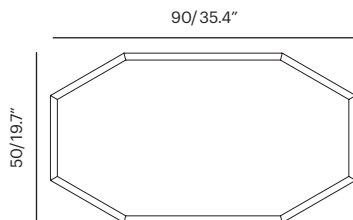

Collection	Description	SKU	Materials	Unit Price
<b>Roots Coffee T</b> <span style="background-color: #0070C0; color: white; padding: 2px;">-new</span> Low/High	<b>Coffee T Low</b> 90 x 45 x 27 cm	<b>mve-ct</b> XX lbs/X.XX m <sup>3</sup> 304 Cu	Brass/ Stainless Copper	<a href="#">Call</a> <a href="#">Call</a>
	<b>Coffee T High</b> 90 x 45 x 47 cm	<b>mve-cth</b> XX lbs/X.XX m <sup>3</sup> 304 Cu	Brass/ Stainless Copper	<a href="#">Call</a> <a href="#">Call</a>
	<b>Coffee T Mix</b> 72 x 40, 50 x 47 cm	<b>mve-ctx</b> XX lbs/X.XX m <sup>3</sup> 304 Cu	Brass/ Stainless Copper	<a href="#">Call</a> <a href="#">Call</a>

**Table Top**  
in Teak, Walnut or CL

Coffee T Low

Coffee T Mix

Hexagon Top

Oval Top

Mix Round Top

**Table Top**

<b>TK Hexagon</b>	<b>tk-h90</b>	Teak Wood	<a href="#">Call</a>
<b>WT Hexagon</b>	<b>wt-h90</b>	Walnut	<a href="#">Call</a>
<b>TK Oval</b>	<b>tk-o90</b>	Teak Wood	<a href="#">Call</a>
<b>WT Oval</b>	<b>wt-o90</b>	Walnut	<a href="#">Call</a>
<b>CL Hexagon</b>	<b>cl-h90</b>	CL Grey, CL White	<a href="#">Call</a>
<b>CL 40 Round</b>	<b>cl-r40</b>	CL Grey, CL White	<a href="#">Call</a>
<b>CL 50 Round</b>	<b>cl-r50</b>	CL Grey, CL White	<a href="#">Call</a>