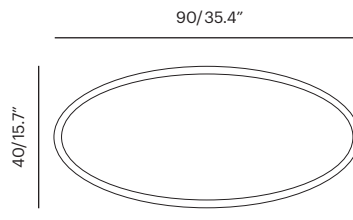

Collection	Description	SKU	Materials	Unit Price
<b>Roots Coffee T</b> <span style="background-color: #0070C0; color: white; padding: 2px;">-new</span> Low/High	<b>Coffee T Low</b> 90 x 45 x 27 cm	<b>mve-ct</b> XX lbs/X.XX m <sup>3</sup> 304 Cu	Brass/ Stainless Copper	<a href="#">Call</a> <a href="#">Call</a>
	<b>Coffee T High</b> 90 x 45 x 47 cm	<b>mve-cth</b> XX lbs/X.XX m <sup>3</sup> 304 Cu	Brass/ Stainless Copper	<a href="#">Call</a> <a href="#">Call</a>
	<b>Coffee T Mix</b> 72 x 40, 50 x 47 cm	<b>mve-ctx</b> XX lbs/X.XX m <sup>3</sup> 304 Cu	Brass/ Stainless Copper	<a href="#">Call</a> <a href="#">Call</a>

**Table Top**  
in Teak, Walnut or CL

Coffee T Low

Coffee T Mix

Hexagon Top

Oval Top

Mix Round Top

**Table Top**

<b>TK Hexagon</b>	<b>tk-h90</b>	Teak Wood	<a href="#">Call</a>
<b>WT Hexagon</b>	<b>wt-h90</b>	Walnut	<a href="#">Call</a>
<b>TK Oval</b>	<b>tk-o90</b>	Teak Wood	<a href="#">Call</a>
<b>WT Oval</b>	<b>wt-o90</b>	Walnut	<a href="#">Call</a>
<b>CL Hexagon</b>	<b>cl-h90</b>	CL Grey, CL White	<a href="#">Call</a>
<b>CL 40 Round</b>	<b>cl-r40</b>	CL Grey, CL White	<a href="#">Call</a>
<b>CL 50 Round</b>	<b>cl-r50</b>	CL Grey, CL White	<a href="#">Call</a>